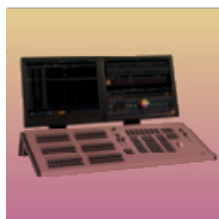

LEKO « découpe »  
580/750 watts

Lutrin et lutrin  
de chef

PAR LED  
(24 LED chacun)

Chaises et tabouret  
pour musiciens

Console Element  
500 canaux