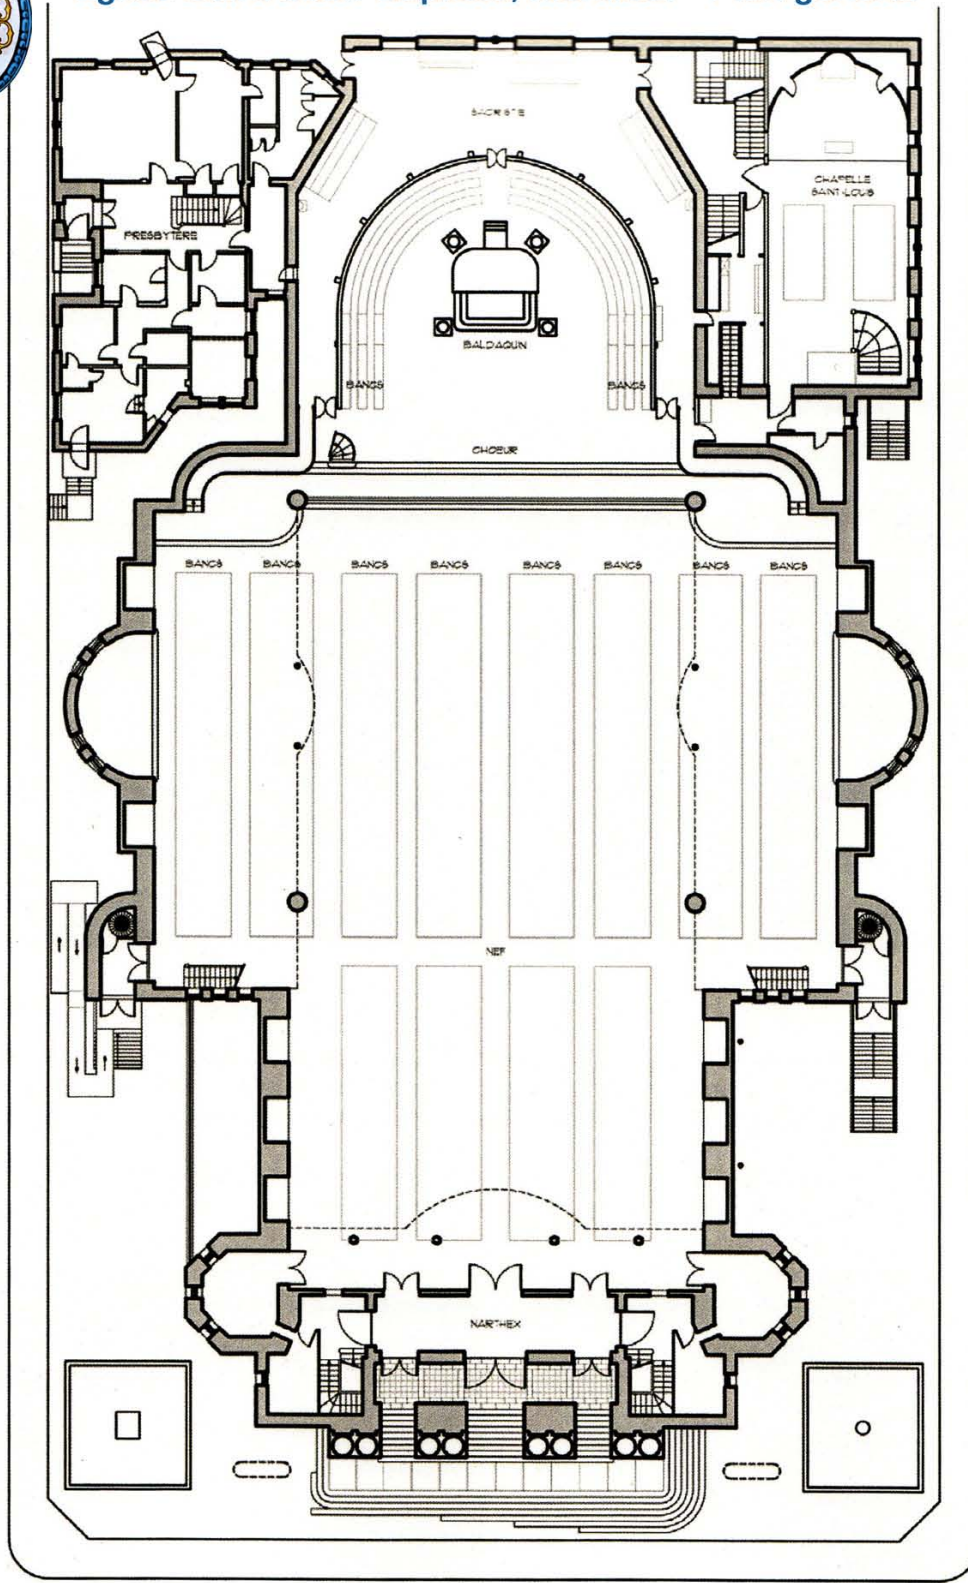

Église Saint-Jean-Baptiste, Montréal - Plan général

PLAN DU REZ DE CHAUSSÉE
ÉCHELLE : 1/400